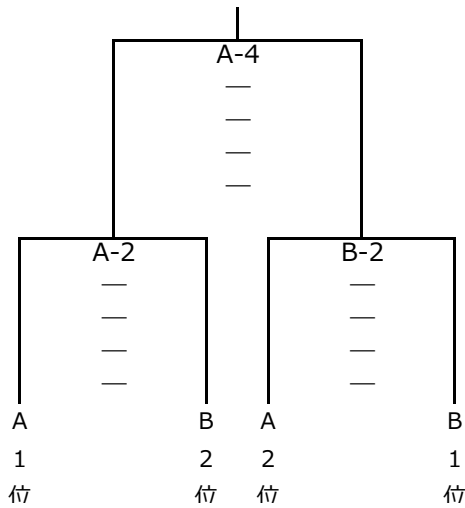

8月30日（日）決勝トーナメント

青森が予選敗退の際に
第3代表決定戦を行う

【成年男子】

青森が決勝進出の際に
第2代表決定戦を行う