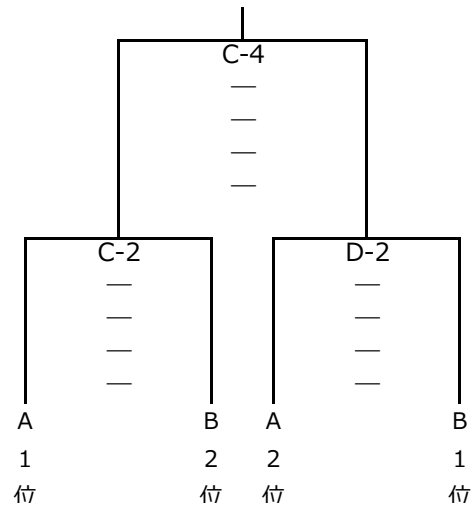

8月30日（日）決勝トーナメント

青森が予選敗退の際に
第3代表決定戦を行う

【成年女子】

青森が決勝進出の際に
第2代表決定戦を行う