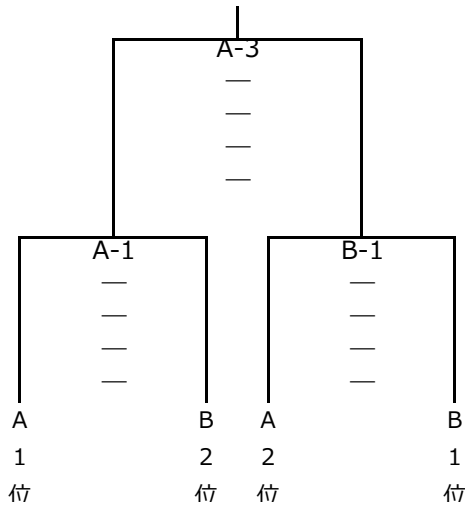

8月30日（日）決勝トーナメント

【少年男子】