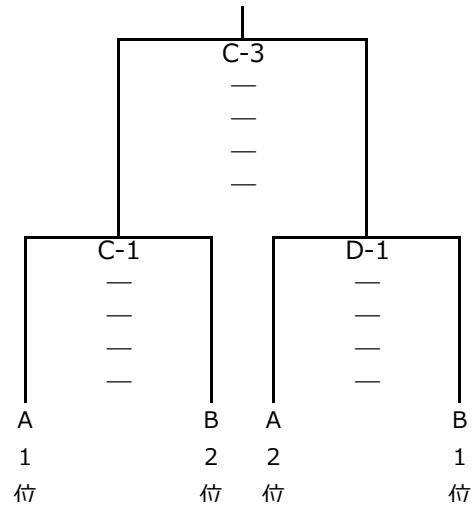

8月30日（日）決勝トーナメント

【少年女子】

青森が予選敗退の際に
第3代表決定戦を行う

青森が決勝進出の際に
第2代表決定戦を行う