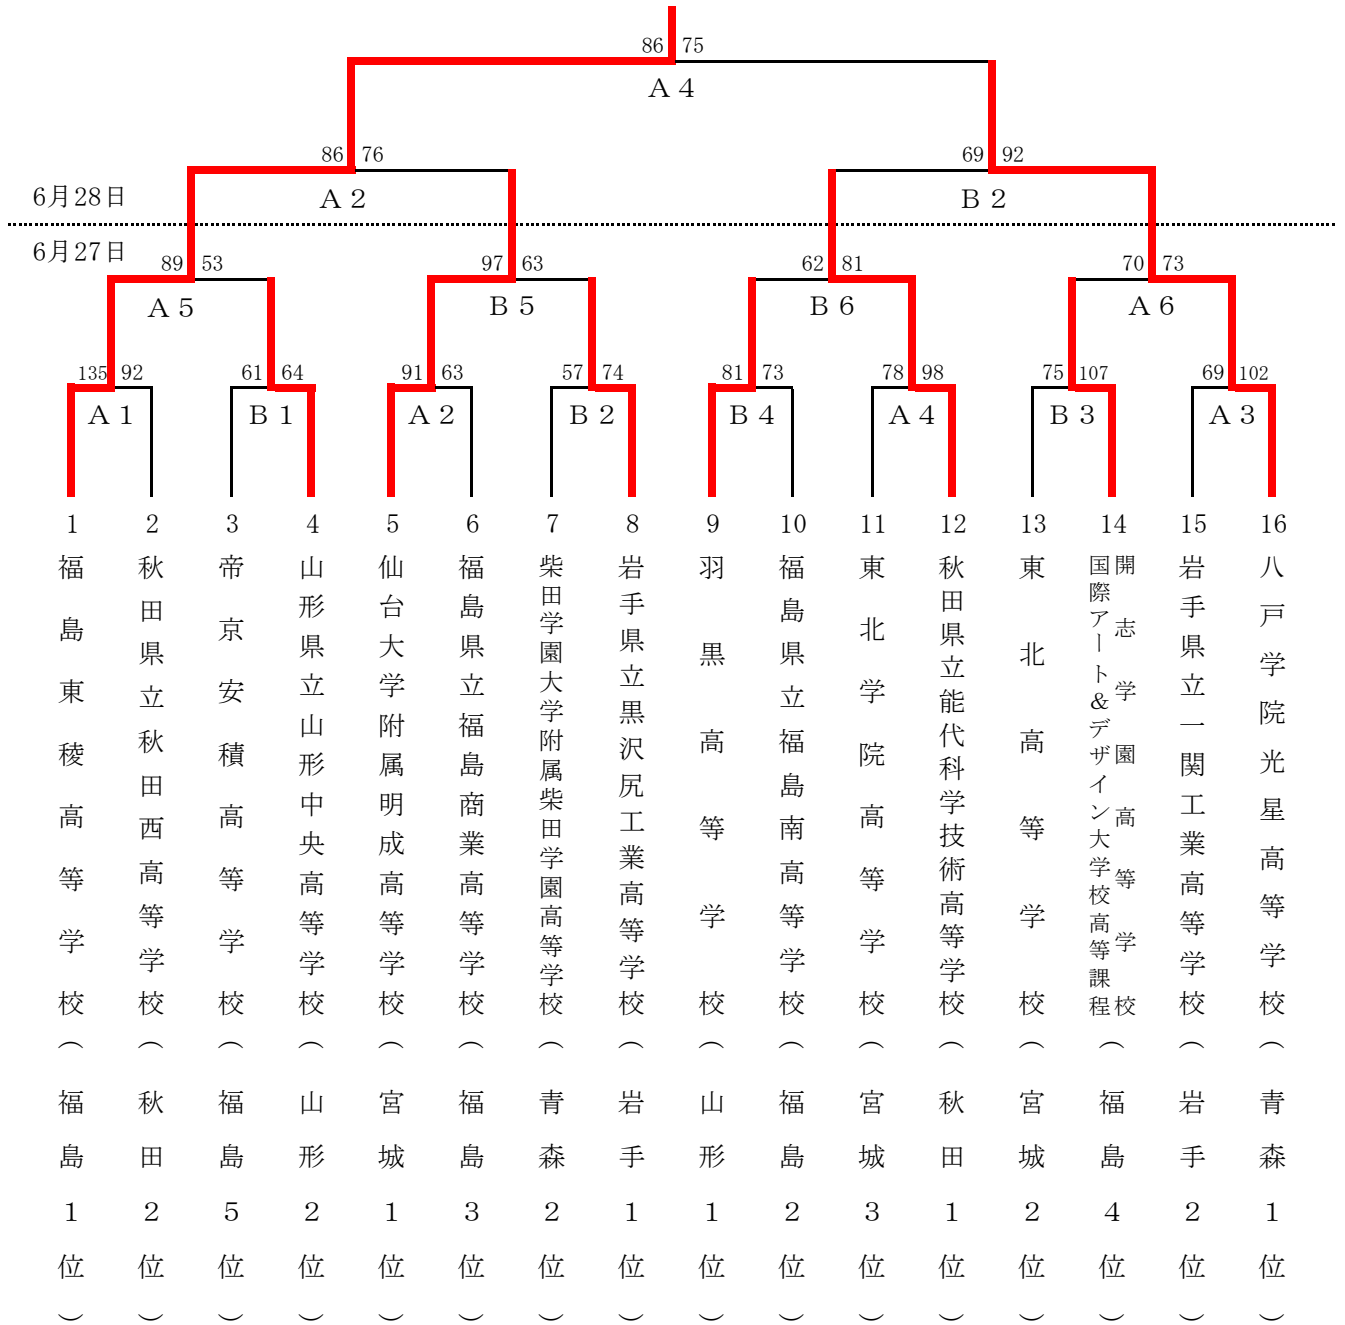

第81回東北高等学校男女バスケットボール選手権大会

期 日：令和8年6月26日（金）～28日（日）

会 場：すかがわ「だんぼっち」「ダンボ・ウル」アリーナ（A・B）・田村市総合体育館（C・D）

【男子結果】

試合開始予定時間

	第1試合	第2試合	第3試合	第4試合	第5試合	第6試合
1日目	9:00	10:30	12:00	13:30	15:00	16:30
2日目	9:00	10:30	12:15	14:00		