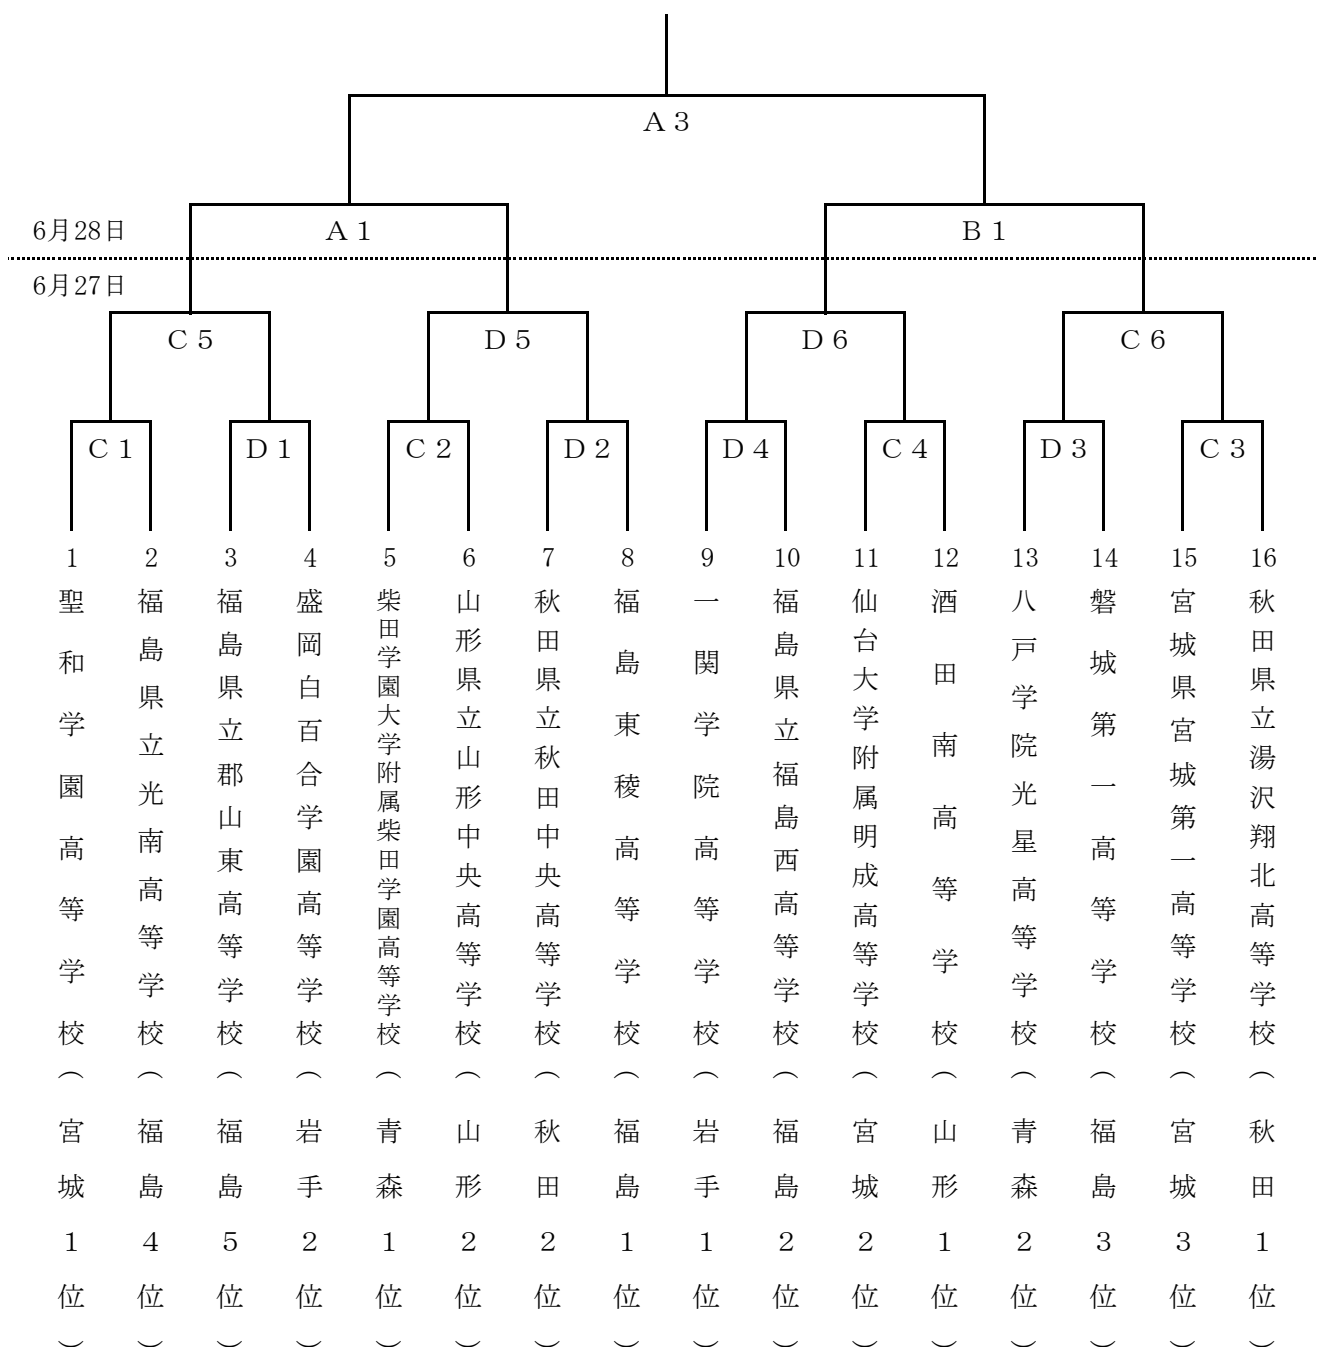

第81回東北高等学校男女バスケットボール選手権大会

期 日：令和8年6月26日（金）～28日（日）

会 場：すかがわ「だんぼっち」「ダンボ・ウル」アリーナ（A・B）、田村市総合体育館（C・D）

【女子組合せ】

試合開始予定時間

	第 1 試合	第 2 試合	第 3 試合	第 4 試合	第 5 試合	第 6 試合
1 日 目	9:00	10:30	12:00	13:30	15:00	16:30
2 日 目	9:00	10:30	12:15	14:00		