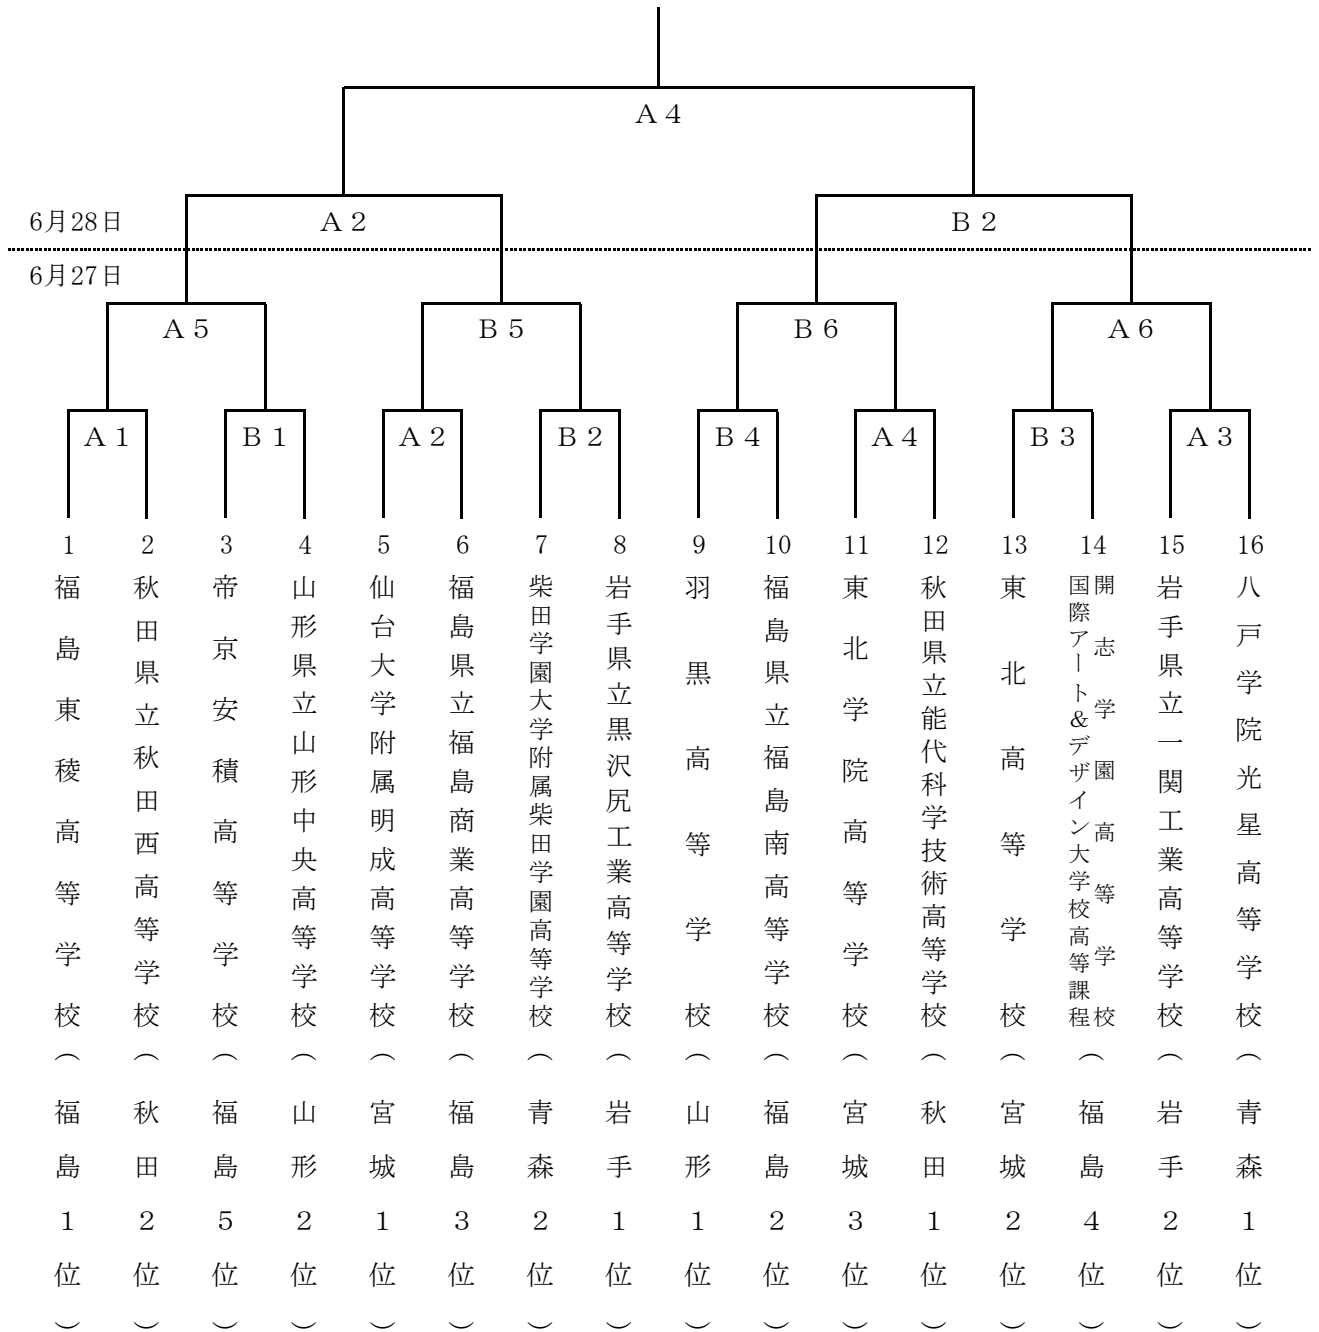

# 第81回東北高等学校男女バスケットボール選手権大会

期 日：令和8年6月26日（金）～28日（日）

会 場：すかがわ「だんぼっち」「ダンボ・ウル」アリーナ（A・B）、田村市総合体育館（C・D）

## 【 男子組合せ 】

試合開始予定時間

|       | 第 1 試合 | 第 2 試合 | 第 3 試合 | 第 4 試合 | 第 5 試合 | 第 6 試合 |
|-------|--------|--------|--------|--------|--------|--------|
| 1 日 目 | 9:00   | 10:30  | 12:00  | 13:30  | 15:00  | 16:30  |
| 2 日 目 | 9:00   | 10:30  | 12:15  | 14:00  |        |        |