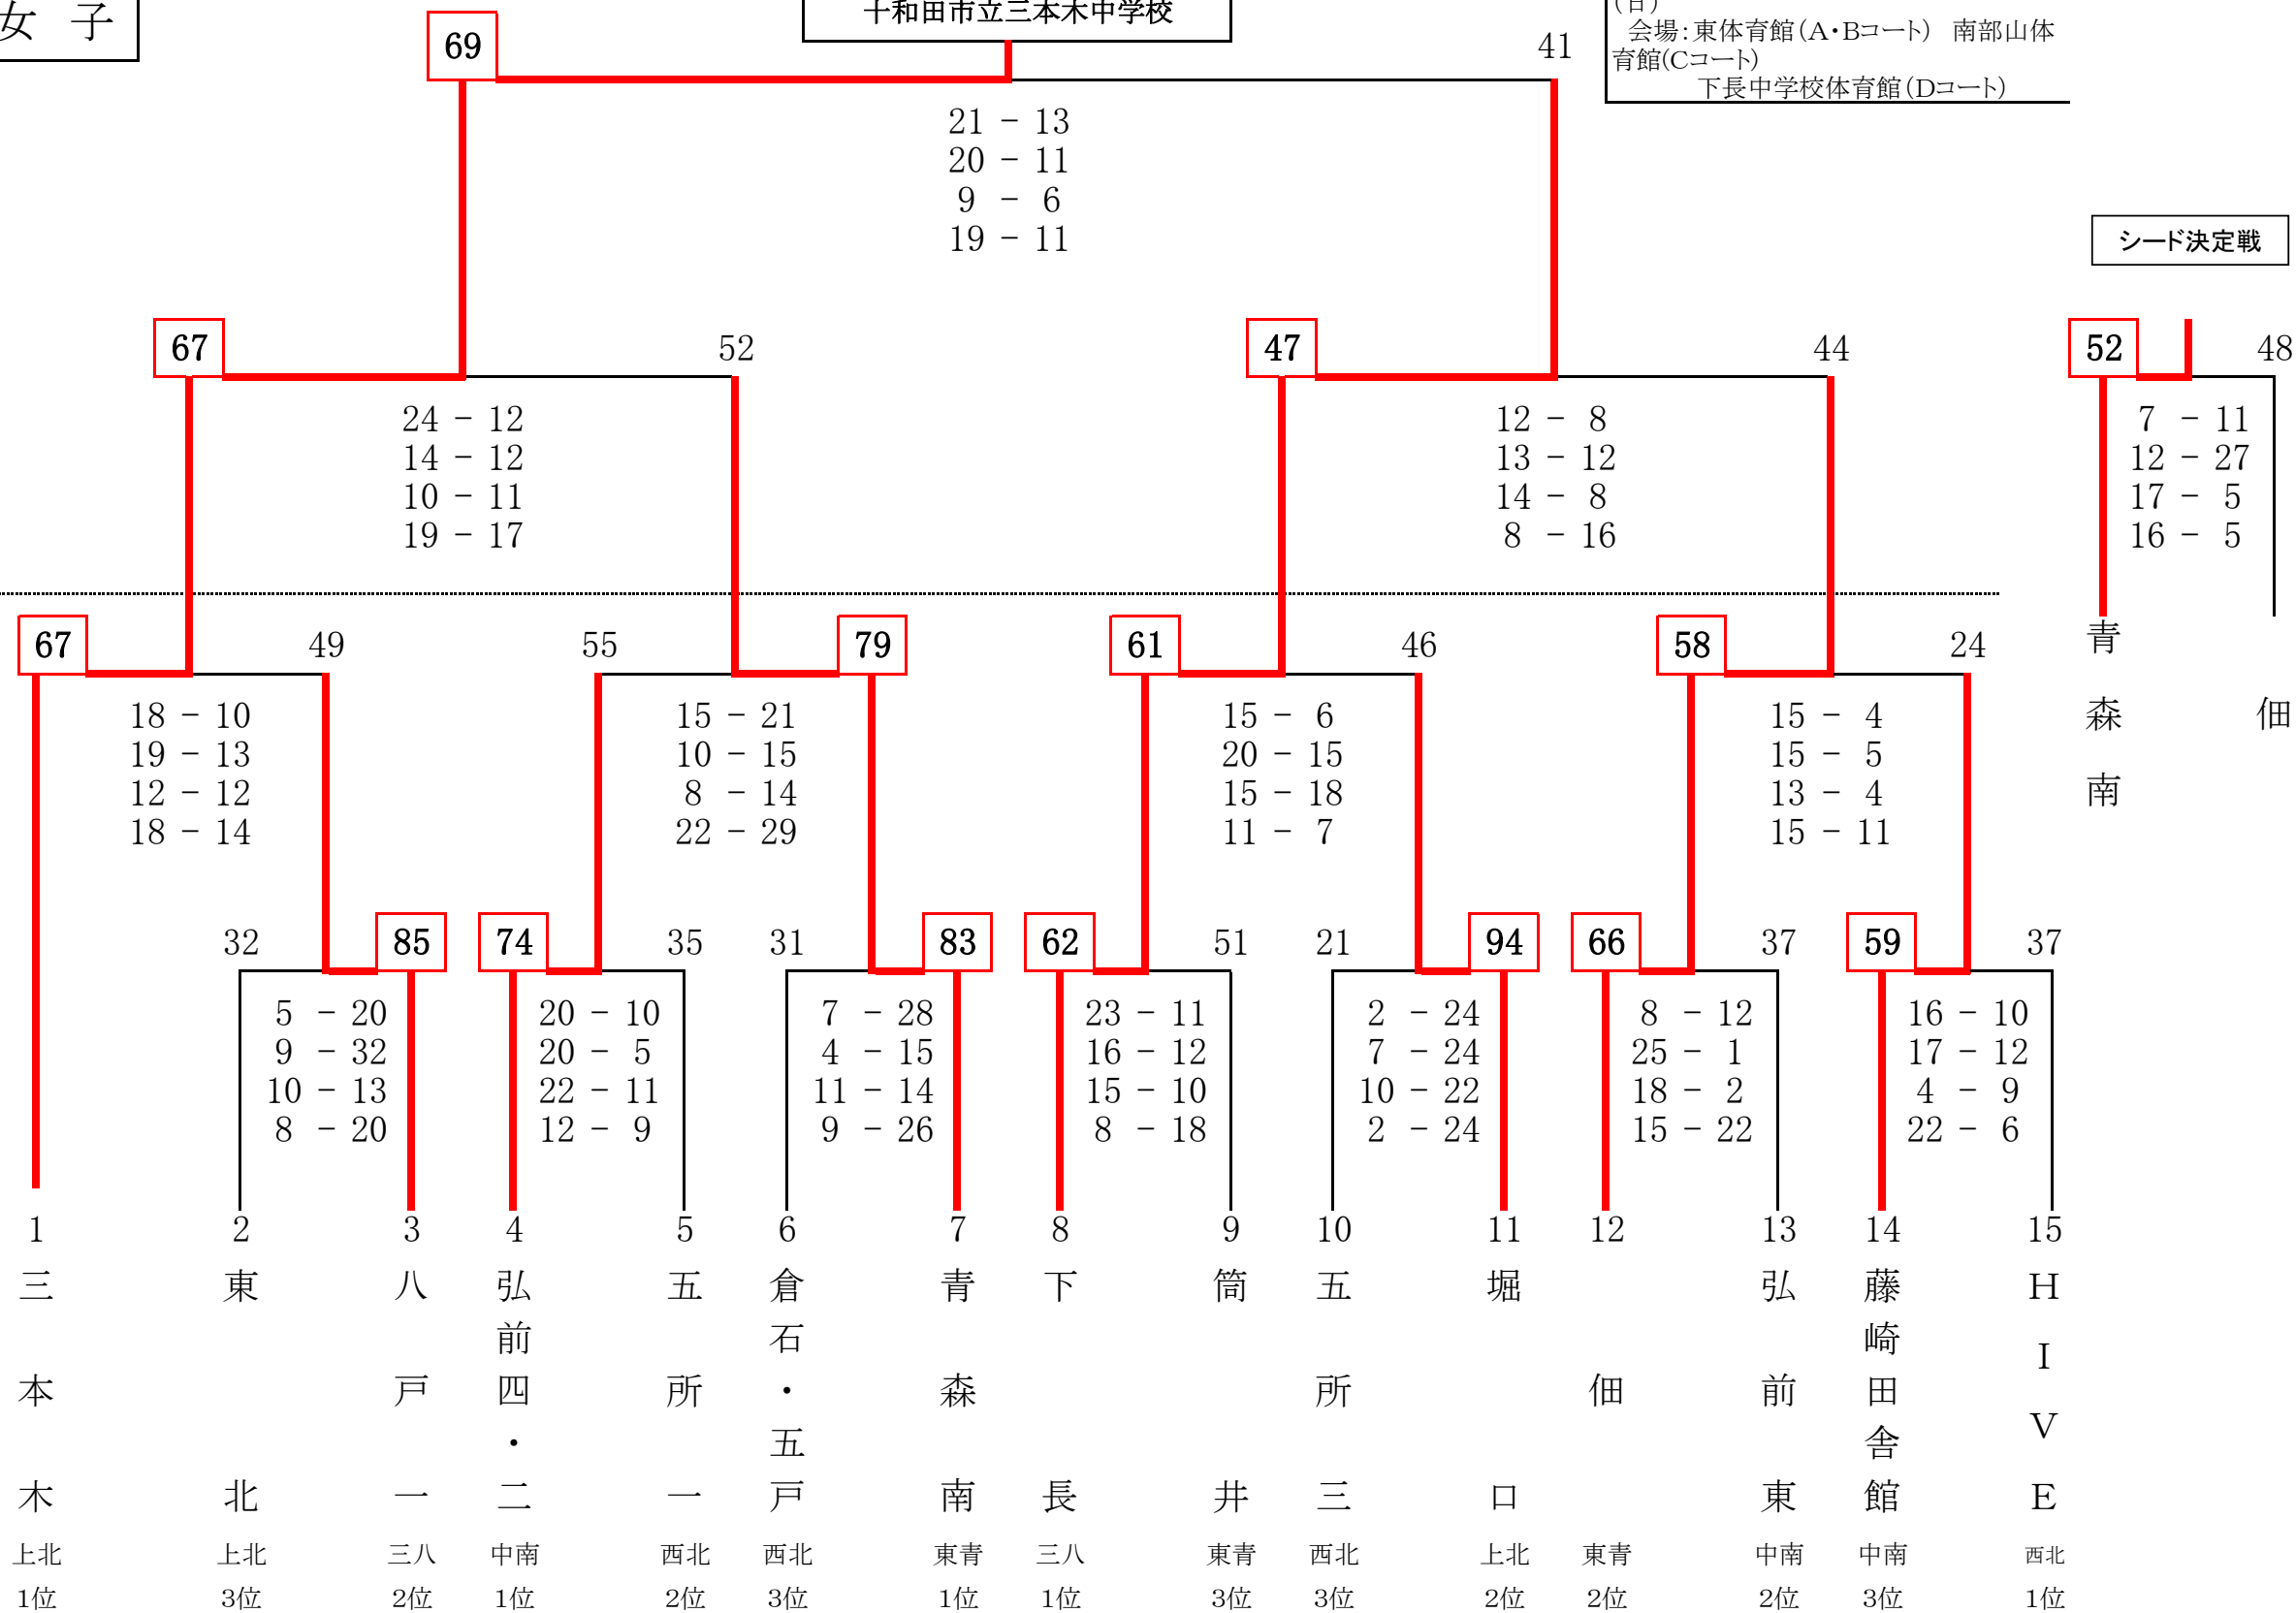

令和8年度 第56回青森県中学校春季バスケットボール大会 試合結果

男子

八戸市立白銀中学校

期日: 令和8年5月23日(土)~5月24日(日)
 会場: 東体育館(A・Bコート) 南部山体育館(Cコート)
 下長中学校体育館(Dコート)

シード決定戦

5/24

5/23

令和8年度 第56回青森県中学校春季バスケットボール大会 試合結果

女子

十和田市立三本木中学校

期日: 令和8年5月23日(土)~5月24日(日)
 会場: 東体育館(A・Bコート) 南部山体育館(Cコート)
 下長中学校体育館(Dコート)

5/24

シード決定戦

5/23

令和8年度 第56回青森県中学校春季バスケットボール大会 試合結果

5/23

Aコート

Bコート

Cコート

Dコート

第1試合	女子	佃 vs 弘前東		藤崎田舎館 vs HIVE		東北 vs 八戸一		下長 vs 筒井			
		66	8 - 12 25 - 1 18 - 2 15 - 22	37	59	16 - 10 17 - 12 4 - 9 22 - 6	37	32	5 - 20 9 - 32 10 - 13 8 - 20	85	62
第2試合	女子	倉石・五戸 vs 青森南		弘前四・二 vs 五所一		HIVE vs 十和田東		五所三 vs 堀口			
		31	7 - 28 4 - 15 11 - 14 9 - 26	83	74	20 - 10 20 - 5 22 - 11 12 - 9	35	35	7 - 27 10 - 16 2 - 23 16 - 3	69	21
第3試合	男子	弘前二 vs 大館		青森南 vs 八戸三		佃 vs 鶴森緋		白銀 vs 東北			
		69	18 - 12 15 - 13 24 - 8 12 - 13	46	74	24 - 9 10 - 13 23 - 19 17 - 22	63	76	28 - 11 11 - 7 15 - 12 22 - 6	36	102
第4試合	男子	造道 vs 弘前三		弘前四 vs 五所一		三本木 vs 八戸一		三本木 vs むつかつ			
		75	20 - 8 19 - 15 19 - 12 17 - 22	57	58	17 - 11 16 - 7 4 - 9 21 - 5	32	67	18 - 10 19 - 13 12 - 12 18 - 14	49	68
第5試合	女子	弘前四・二 vs 青森南		佃 vs 藤崎田舎館		佃 vs 十和田東		下長 vs 堀口			
		55	15 - 21 10 - 15 8 - 14 22 - 29	79	58	15 - 4 15 - 5 13 - 4 15 - 11	24	50	6 - 18 10 - 11 20 - 8 14 - 12	49	61
第6試合	男子	弘前二 vs 青森南		造道 vs 弘前四				白銀 vs 三本木			
		80	14 - 30 9 - 18 17 - 18 40 - 23	89	71	13 - 12 22 - 9 18 - 8 18 - 17	46				102