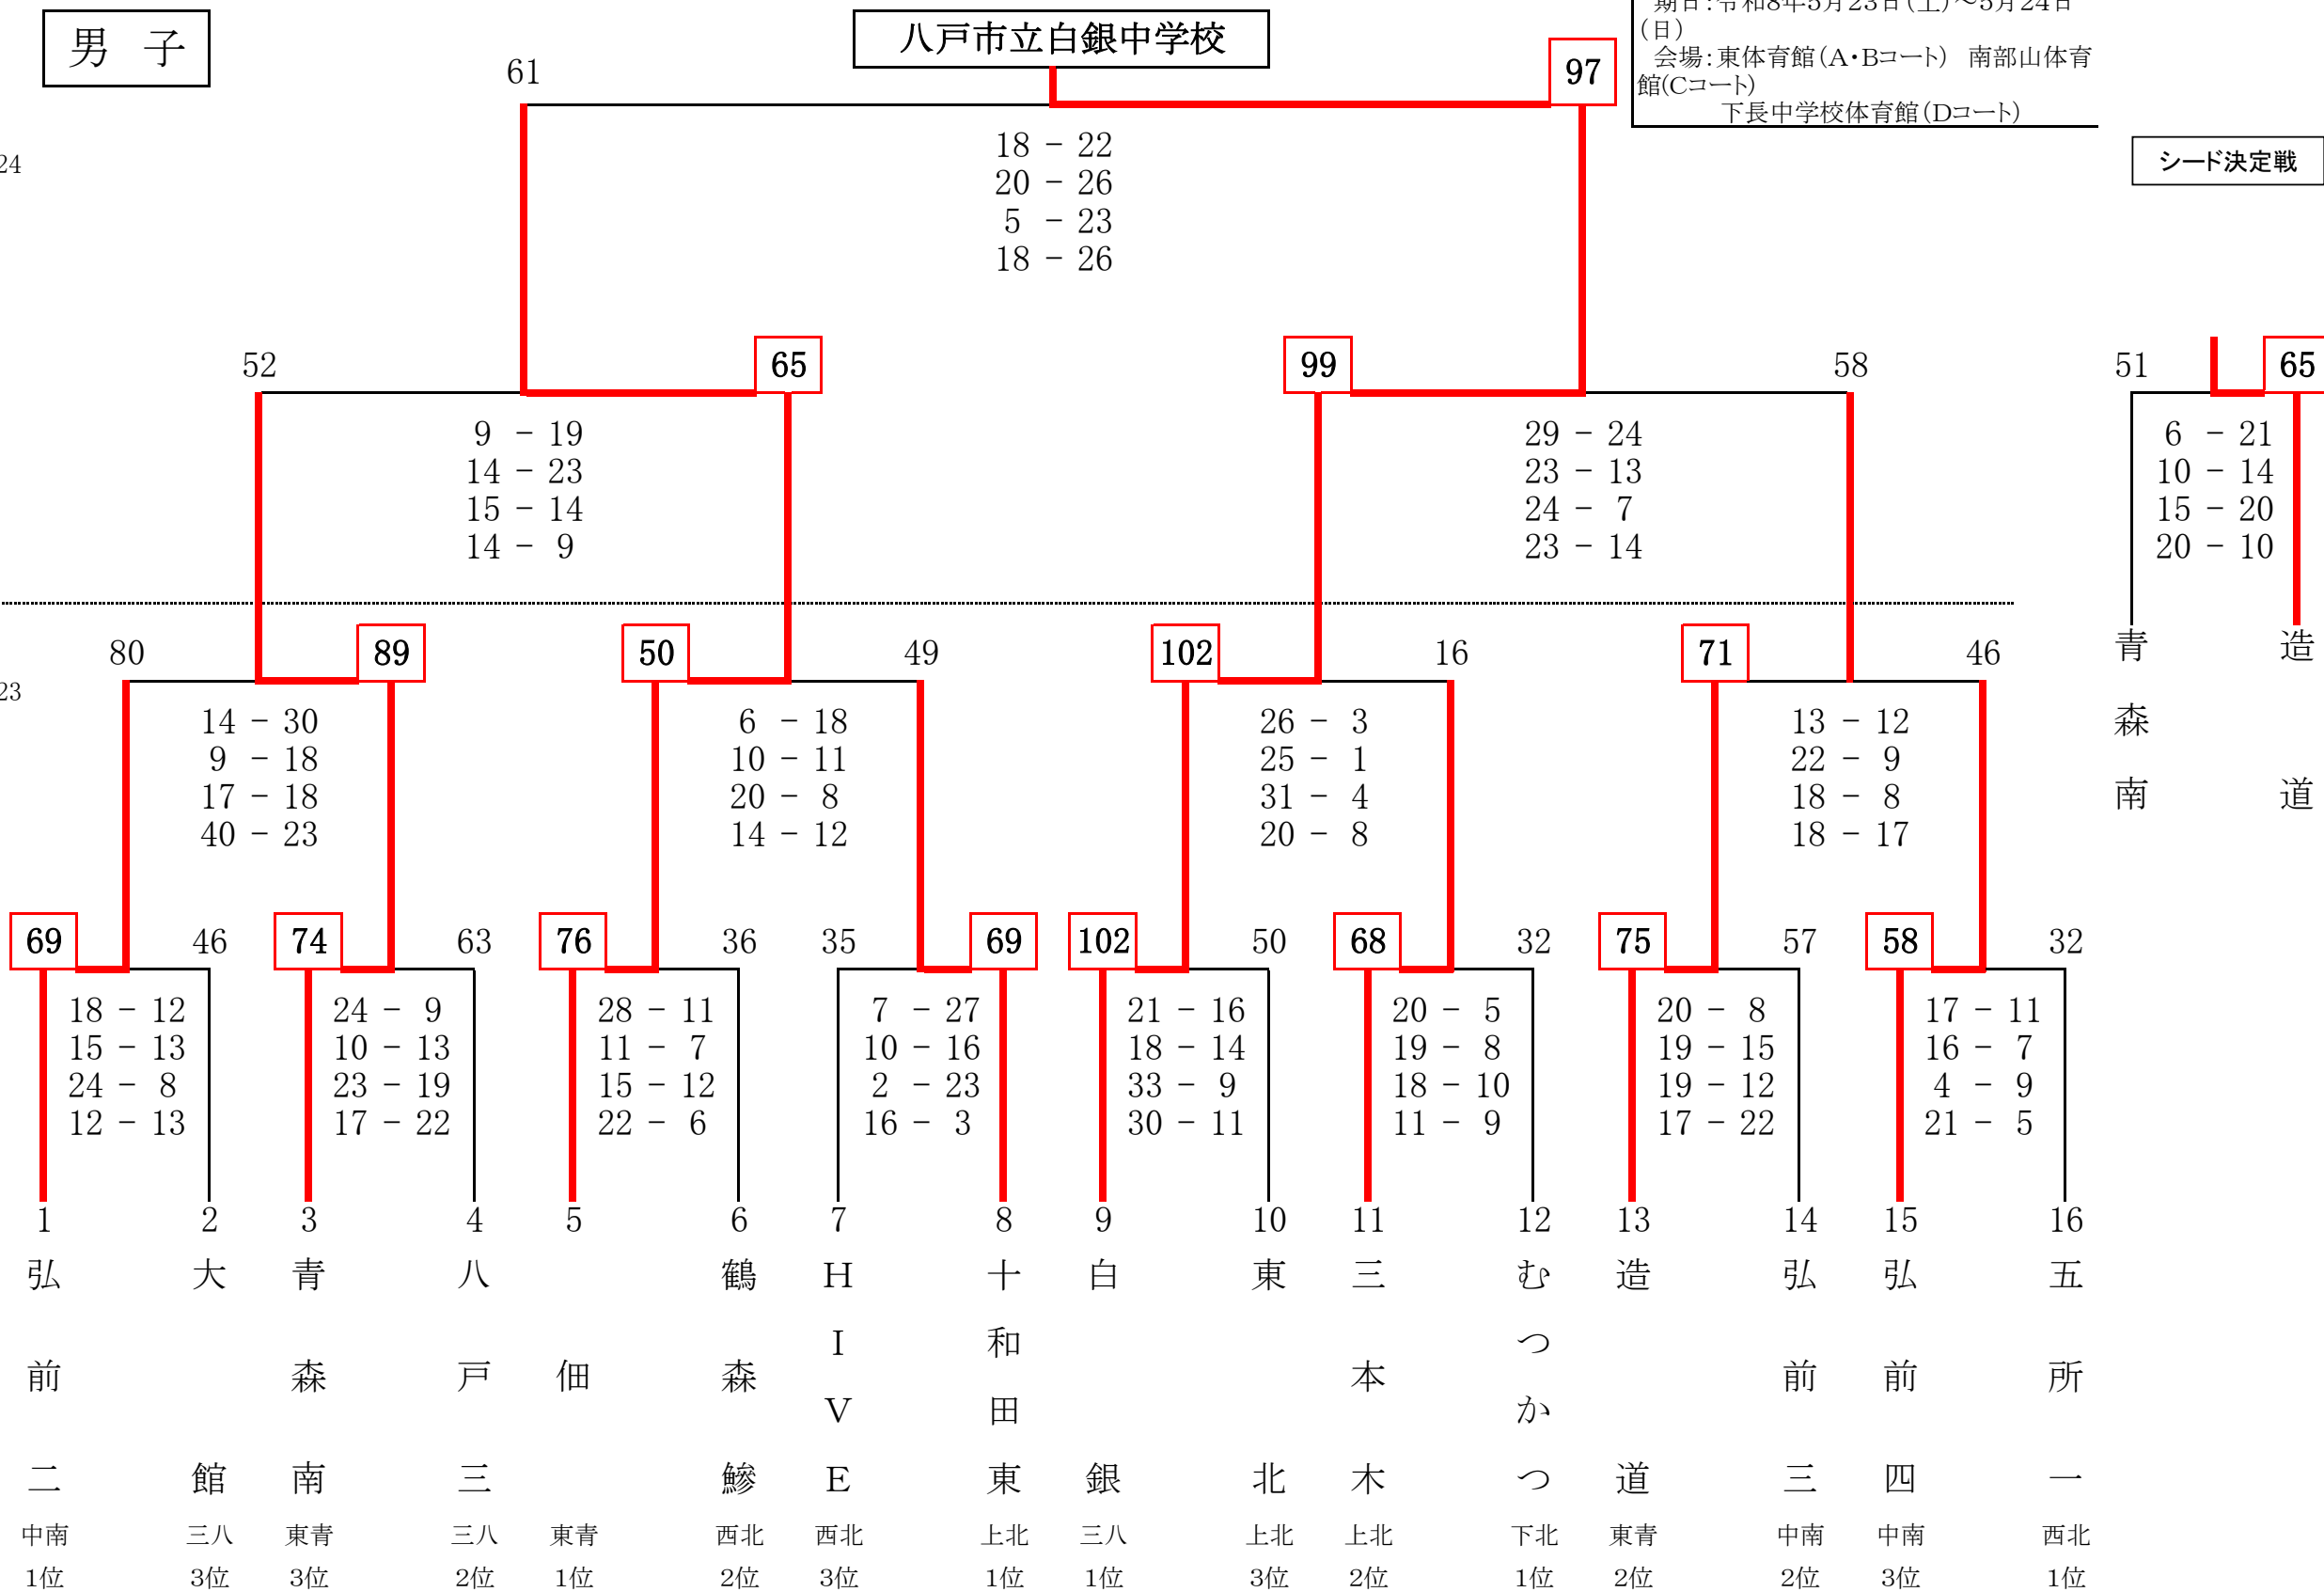

令和8年度 第56回青森県中学校春季バスケットボール大会 試合結果

男子

八戸市立白銀中学校

期日: 令和8年5月23日(土)~5月24日(日)
 会場: 東体育館(A・Bコート) 南部山体育館(Cコート)
 下長中学校体育館(Dコート)

シード決定戦

5/24

5/23

令和8年度 第56回青森県中学校春季バスケットボール大会 試合結果

女子

十和田市立三本木中学校

期日: 令和8年5月23日(土)~5月24日(日)
 会場: 東体育館(A・Bコート) 南部山体育館(Cコート)
 下長中学校体育館(Dコート)

5/24

シード決定戦

5/23

令和8年度 第56回青森県中学校春季バスケットボール大会 試合結果

5/23

Aコート

Bコート

Cコート

Dコート

第1試合	女子	佃 vs 弘前東		藤崎田舎館 vs HIVE		東北 vs 八戸一		下長 vs 筒井			
		66	8 - 12 25 - 1 18 - 2 15 - 22	37	59	16 - 10 17 - 12 4 - 9 22 - 6	37	32	5 - 20 9 - 32 10 - 13 8 - 20	85	62
第2試合	女子	倉石・五戸 vs 青森南		弘前四・二 vs 五所一		HIVE vs 十和田東		五所三 vs 堀口			
		31	7 - 28 4 - 15 11 - 14 9 - 26	83	74	20 - 10 20 - 5 22 - 11 12 - 9	35	35	7 - 27 10 - 16 2 - 23 16 - 3	69	21
第3試合	男子	弘前二 vs 大館		青森南 vs 八戸三		佃 vs 鶴森緋		白銀 vs 東北			
		69	18 - 12 15 - 13 24 - 8 12 - 13	46	74	24 - 9 10 - 13 23 - 19 17 - 22	63	76	28 - 11 11 - 7 15 - 12 22 - 6	36	102
第4試合	男子	造道 vs 弘前三		弘前四 vs 五所一		三本木 vs 八戸一		三本木 vs むつかつ			
		75	20 - 8 19 - 15 19 - 12 17 - 22	57	58	17 - 11 16 - 7 4 - 9 21 - 5	32	67	18 - 10 19 - 13 12 - 12 18 - 14	49	68
第5試合	女子	弘前四・二 vs 青森南		佃 vs 藤崎田舎館		佃 vs 十和田東		下長 vs 堀口			
		55	15 - 21 10 - 15 8 - 14 22 - 29	79	58	15 - 4 15 - 5 13 - 4 15 - 11	24	50	6 - 18 10 - 11 20 - 8 14 - 12	49	61
第6試合	男子	弘前二 vs 青森南		造道 vs 弘前四				白銀 vs 三本木			
		80	14 - 30 9 - 18 17 - 18 40 - 23	89	71	13 - 12 22 - 9 18 - 8 18 - 17	46				102

5/24

Aコート

Bコート

第1試合	女子準決勝	三本木 vs 青森南		下長 vs 佃	
		67	24 - 12 14 - 12 10 - 11 19 - 17	52	47
第2試合	男子準決勝	青森南 vs 佃		白銀 vs 造道	
		52	9 - 19 14 - 23 15 - 14 14 - 9	65	99

Aコート

第3試合	女子決勝	三本木 vs 下長		青森南 vs 佃		シード決定戦 女子
		69	21 - 13 20 - 11 9 - 6 19 - 11	41	52	
第4試合	男子決勝	佃 vs 白銀		青森南 vs 造道		シード決定戦 男子
		61	18 - 22 20 - 26 5 - 23 18 - 26	97	51	