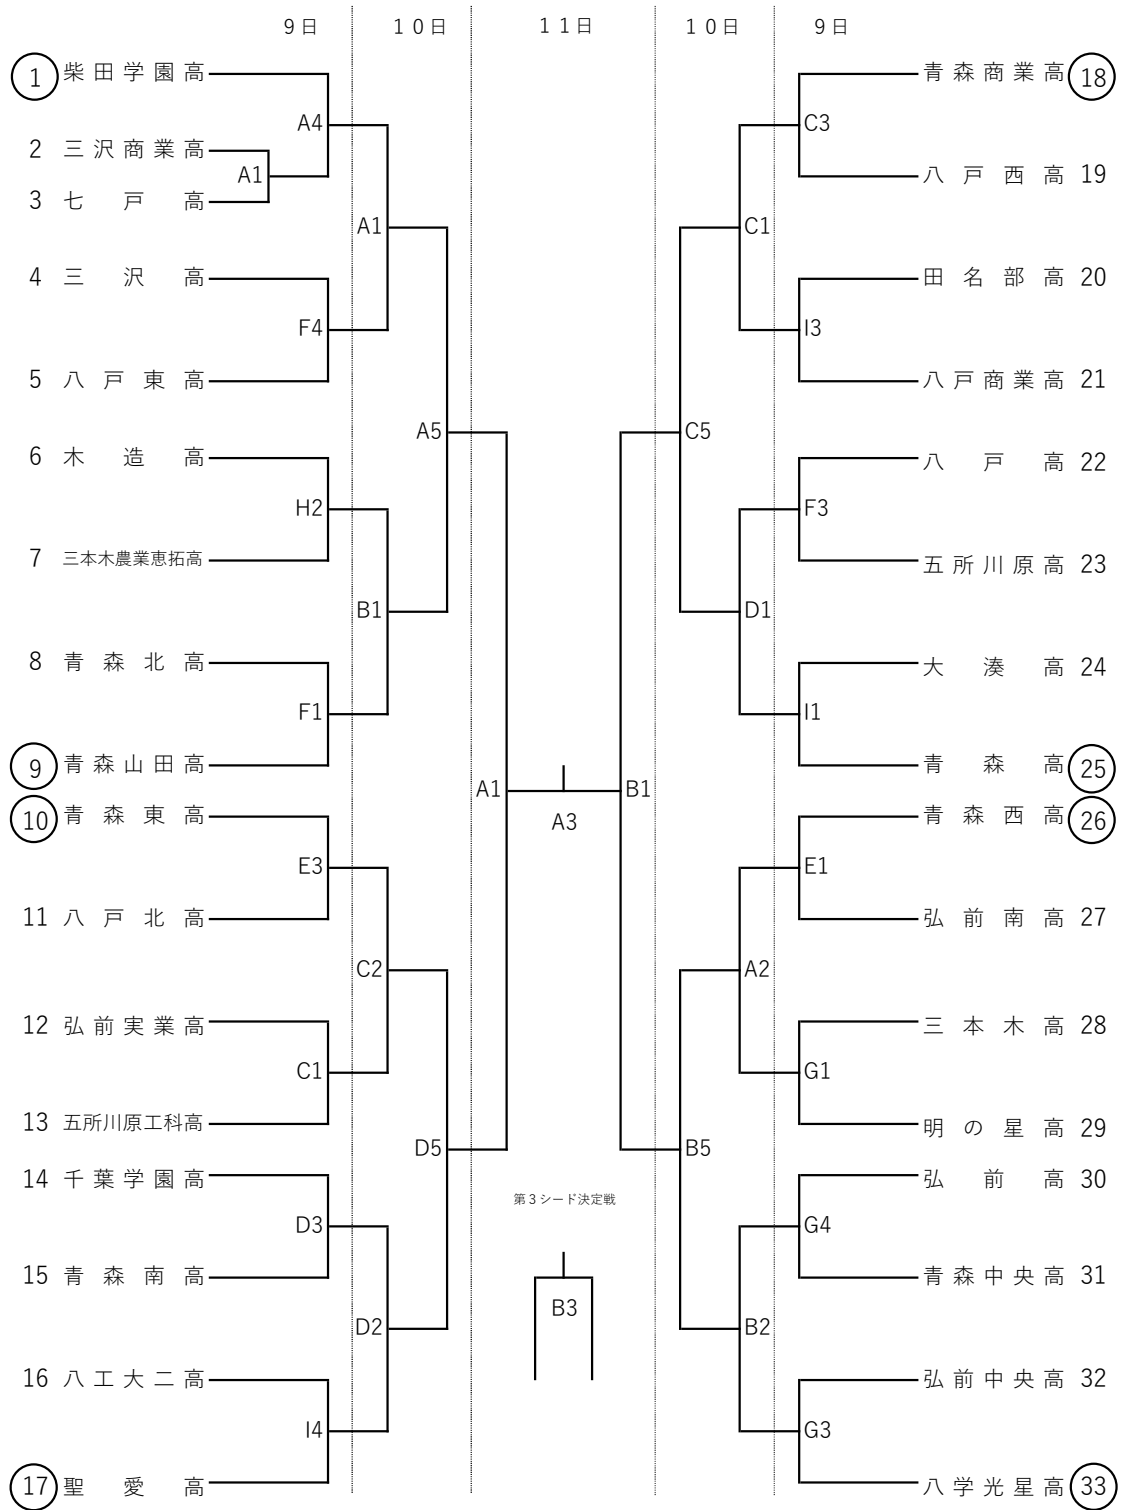

【女子の部】

[タイムテーブル]

第1試合	9:00~
第2試合	10:30~
第3試合	12:00~
第4試合	13:30~
第5試合	15:00~
第6試合	16:30~

[試合会場]

A・B	八戸市東体育館
C・D	八戸学院大学
E・F	八戸北高校
G・H	八戸学院光星高校
I	八工大二高校