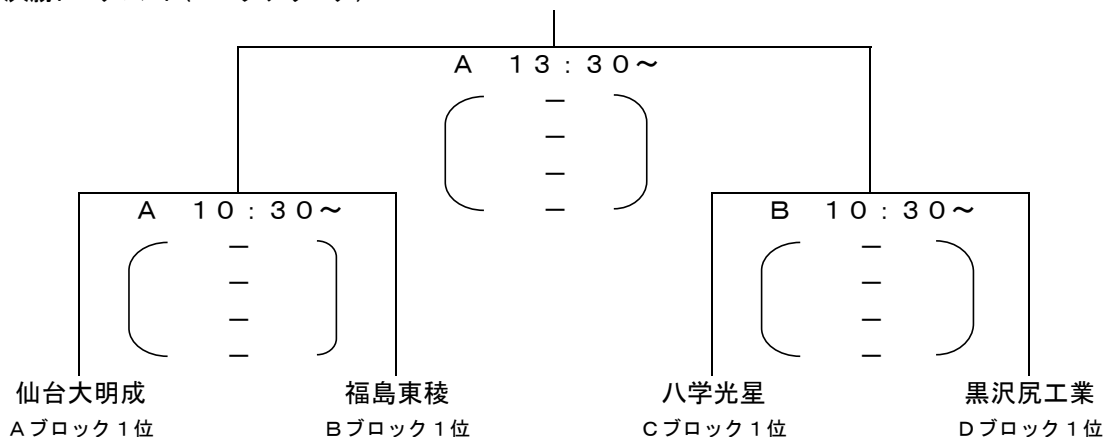

第36回東北高等学校男女新人バスケットボール選手権大会 男子組合せ

【男子】	a	b	c
A ブロック	仙台大明成 宮城 1位	柴田学園 青森 2位	秋田南 秋田 2位
B ブロック	福島東稜 福島 1位	羽黒 山形 1位	一関工業 岩手 2位
C ブロック	能代科技 秋田 1位	八学光星 青森 1位	日大東北 福島 2位
D ブロック	黒沢尻工業 岩手 1位	山形中央 山形 2位	東北 宮城 2位

2月7日(土) ブロック別予選リーグ

開始時刻	Aコート (マエダアリーナ)	Bコート (マエダアリーナ)
1 9:00~	仙台大明成 VS 秋田南 85 [20 — 13] 44 [25 — 14] [21 — 12] [19 — 5]	黒沢尻工業 VS 東北 77 [26 — 6] 40 [18 — 9] [16 — 7] [17 — 18]
2 10:30~	福島東稜 VS 一関工業 94 [29 — 21] 89 [26 — 21] [21 — 18] [18 — 29]	能代科技 VS 日大東北 73 [24 — 19] 66 [13 — 18] [17 — 19] [19 — 10]
3 12:00~	秋田南 VS 柴田学園 72 [21 — 28] 86 [19 — 18] [11 — 21] [21 — 19]	東北 VS 山形中央 70 [15 — 26] 89 [25 — 20] [9 — 25] [21 — 18]
4 13:30~	一関工業 VS 羽黒 51 [22 — 12] 83 [11 — 25] [6 — 28] [12 — 18]	日大東北 VS 八学光星 67 [16 — 21] 92 [16 — 28] [18 — 19] [17 — 24]
5 15:00~	柴田学園 VS 仙台大明成 80 [26 — 33] 97 [18 — 20] [12 — 24] [24 — 20]	山形中央 VS 黒沢尻工業 66 [16 — 23] 92 [12 — 23] [14 — 27] [24 — 19]
6 16:30~	羽黒 VS 福島東稜 73 [14 — 26] 86 [23 — 18] [15 — 26] [21 — 16]	八学光星 VS 能代科技 101 [25 — 7] 60 [35 — 13] [12 — 23] [29 — 17]

2月8日(日) 決勝トーナメント(マエダアリーナ)