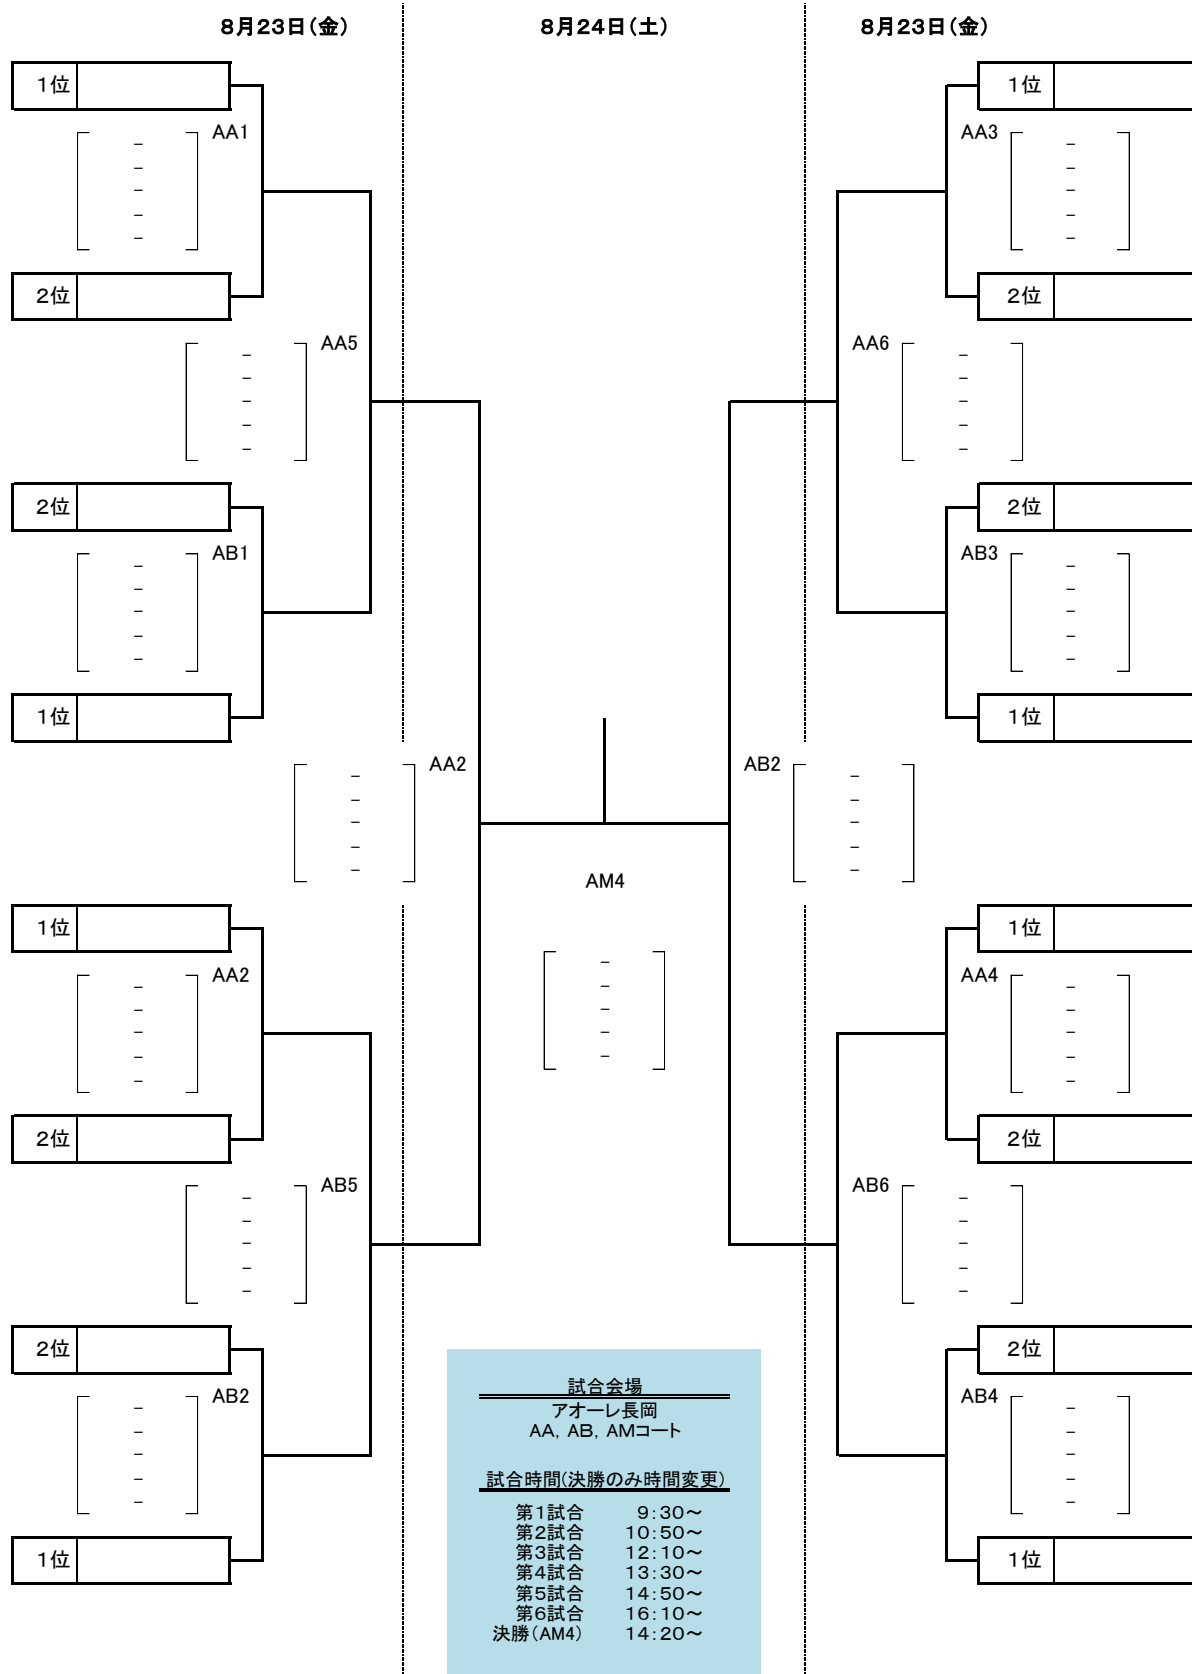

試合会場
アオーレ長岡
AA, AB, AMコート

試合時間(決勝のみ時間変更)

第1試合	9:30~
第2試合	10:50~
第3試合	12:10~
第4試合	13:30~
第5試合	14:50~
第6試合	16:10~
決勝(AM4)	14:20~

令和6年度全国中学校体育大会
第54回全国中学校バスケットボール大会

女子予選リーグ 組み合わせ表

会場	リーグ	コート	予選リーグ成績				第1試合			第3試合			第5試合		
			学校名	勝敗	順位	9:30~			12:10~			14:50~			
長岡市市民体育館	I	CA	イ	清心	開催地	・	清心 vs. 相模女子			相模女子 vs. 就実			就実 vs. 清心		
			1Q				1Q				1Q				
			2Q				2Q				2Q				
		3Q				3Q				3Q					
		4Q				4Q				4Q					
		ハ	相模女子	関東	・	延				延					
	計				計				計						
	J	CB	イ	郡山第三	東北	・	郡山第三 vs. 市立沼津			市立沼津 vs. 豊野			豊野 vs. 郡山第三		
			1Q				1Q				1Q				
			2Q				2Q				2Q				
		3Q				3Q				3Q					
		4Q				4Q				4Q					
		ハ	市立沼津	東海	・	延				延					
	計				計				計						
	K	CA	イ	メリ	東海	・	メリ vs. 本渡			本渡 vs. 錦城			錦城 vs. メリ		
			1Q				1Q				1Q				
			2Q				2Q				2Q				
		3Q				3Q				3Q					
4Q					4Q				4Q						
ハ		本渡	九州	・	延				延						
計				計				計							
L	CB	イ	松徳学院	中国	・	松徳学院 vs. 敷島			敷島 vs. 京都精華			京都精華 vs. 松徳学院			
		1Q				1Q				1Q					
		2Q				2Q				2Q					
	3Q				3Q				3Q						
	4Q				4Q				4Q						
	ハ	敷島	関東	・	延				延						
計				計				計							
長岡市北部体育館	M	HA	イ	丸亀西	四国	・	丸亀西 vs. 高南			高南 vs. 帯広西陵			帯広西陵 vs. 丸亀西		
			1Q				1Q				1Q				
			2Q				2Q				2Q				
		3Q				3Q				3Q					
		4Q				4Q				4Q					
		ハ	高南	近畿	・	延				延					
	計				計				計						
	N	HA	イ	東月寒	北海道	・	東月寒 vs. 三股			三股 vs. 昭和学院			昭和学院 vs. 東月寒		
			1Q				1Q				1Q				
			2Q				2Q				2Q				
		3Q				3Q				3Q					
		4Q				4Q				4Q					
ハ		三股	九州	・	延				延						
計				計				計							
長岡市中之島体育館	O	NA	イ	伊那	北信越	・	伊那 vs. 土居			土居 vs. 樟蔭			樟蔭 vs. 伊那		
			1Q				1Q				1Q				
			2Q				2Q				2Q				
		3Q				3Q				3Q					
		4Q				4Q				4Q					
		ハ	土居	四国	・	延				延					
	計				計				計						
	P	NA	イ	折尾	九州	・	折尾 vs. 御田			御田 vs. 白百合			白百合 vs. 折尾		
			1Q				1Q				1Q				
			2Q				2Q				2Q				
		3Q				3Q				3Q					
		4Q				4Q				4Q					
ハ		御田	東海	・	延				延						
計				計				計							

各リーグ1・2位が決勝トーナメントに進出