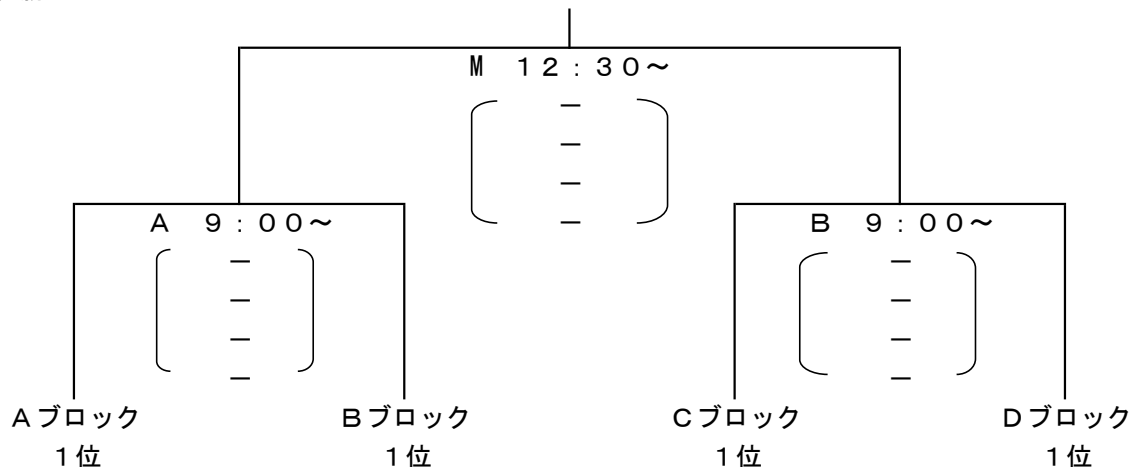

女子組合せ

	a		b		c	
A ブロック	聖和学園	(宮城1位)	帝京安積	(福島2位)	東海大山形	(山形2位)
B ブロック	盛岡白百合	(岩手1位)	湯沢翔北	(秋田1位)	八学光星	(青森2位)
C ブロック	山形中央	(山形1位)	福島東稜	(福島1位)	仙台大明成	(宮城2位)
D ブロック	柴田学園	(青森1位)	秋田中央	(秋田2位)	一関学院	(岩手2位)

2月3日(土) ブロック別予選リーグ

開始時刻		Cコート		Dコート	
1	9:00~	聖和学園 VS 東海大山形	柴田学園 VS 一関学院		
		[---]	[---]		
2	10:30~	盛岡白百合 VS 八学光星	山形中央 VS 仙台大明成		
		[---]	[---]		
3	12:00~	東海大山形 VS 帝京安積	一関学院 VS 秋田中央		
		[---]	[---]		
4	13:30~	八学光星 VS 湯沢翔北	仙台大明成 VS 福島東稜		
		[---]	[---]		
5	15:00~	帝京安積 VS 聖和学園	秋田中央 VS 柴田学園		
		[---]	[---]		
6	16:30~	湯沢翔北 VS 盛岡白百合	福島東稜 VS 山形中央		
		[---]	[---]		

2月4日(日) 決勝トーナメント

M・A・B : 山形市総合スポーツセンター
C・D : 山形県体育館